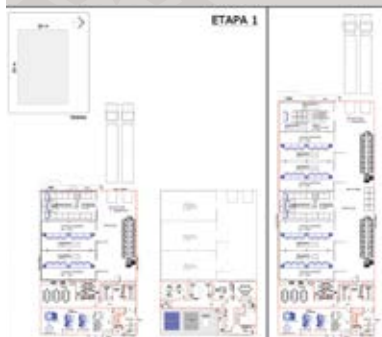

Somos una empresa dedicada al segmento tecno alimentario, especializada en la construcción de edificios frigoríficos, así como en la fabricación de equipos y componentes inoxidables para la industria de los alimentos y bebidas.

SERVICIOS

Diseño integral

En **PROTÉRmica** diseñamos desde módulos visitables refrigerados para alta, media y baja temperatura de tamaño compacto; hasta naves industriales de cualquier dimensión que requieran una atmósfera controlada.

Suministros de Materiales y Componentes

- Estructuras de acero.
- Paneles aislados para muros y techumbres.
- Material aislante para pisos y plafones.
- Puertas aisladas abatibles, corredizas, verticales y enrollables.
- Puertas aisladas para andenes.
- Rampas niveladoras para andenes.
- Accesorios inoxidables grado alimenticio.

Edificación y construcción frigorífica

Nuestro personal está capacitado para realizar obras estructurales y civiles para esta especialidad, con apego a todas las normas vigentes de construcción. Además, los suministros y materiales que utilizamos son de la mejor calidad, ya que cumplen con los estándares más estrictos en el sector de la refrigeración industrial.

Paileria sanitaria y grado alimenticio

Nuestro personal está especializado en la fabricación de equipos y componentes relacionados con esta industria. Todos nuestros soldadores están certificados en métodos de soldadura SMAW y TGAW. Además, podemos fabricar elementos y perfiles metálicos en nuestros talleres o en sitio según se requiera.